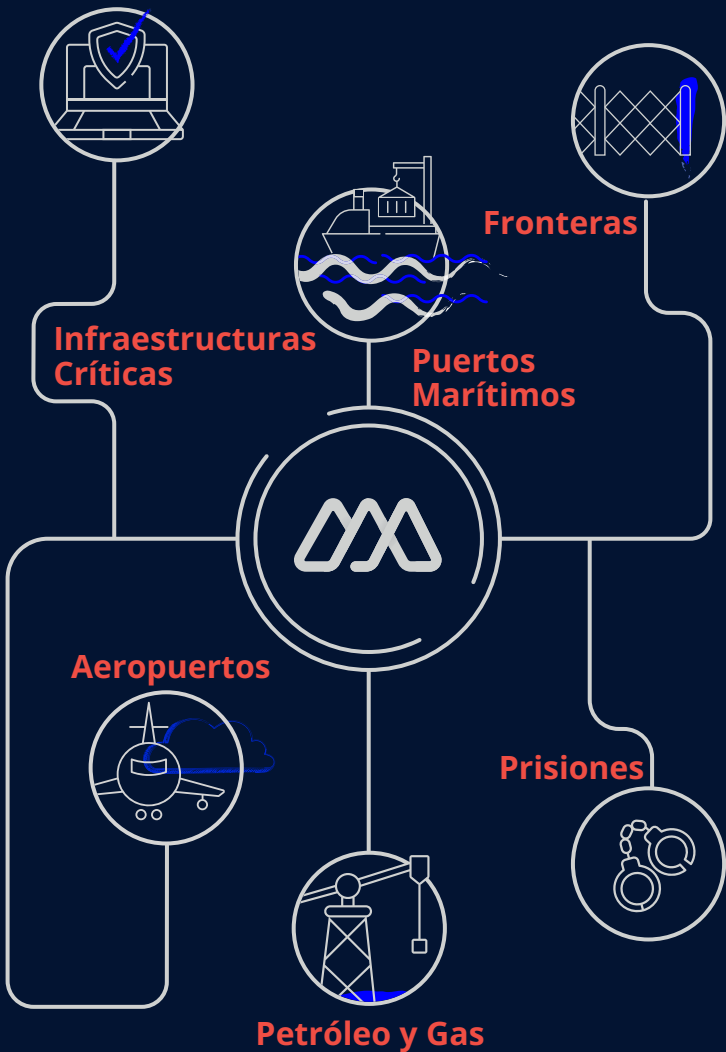

MAGAL
SOLUTIONS
Integrate to Innovate

Descripción General de la Empresa

Presentación de la Empresa
Proporcionamos la visión
global que más le interesa

Proveedor líder de soluciones de seguridad e integrador de sistemas para:

Seguridad

Protección

Emergencia

**Eficiencia
Operativa**

**Conocimiento
de la Situación**

**Infraestructuras
Críticas**

**Puertos
Marítimos**

Fronteras